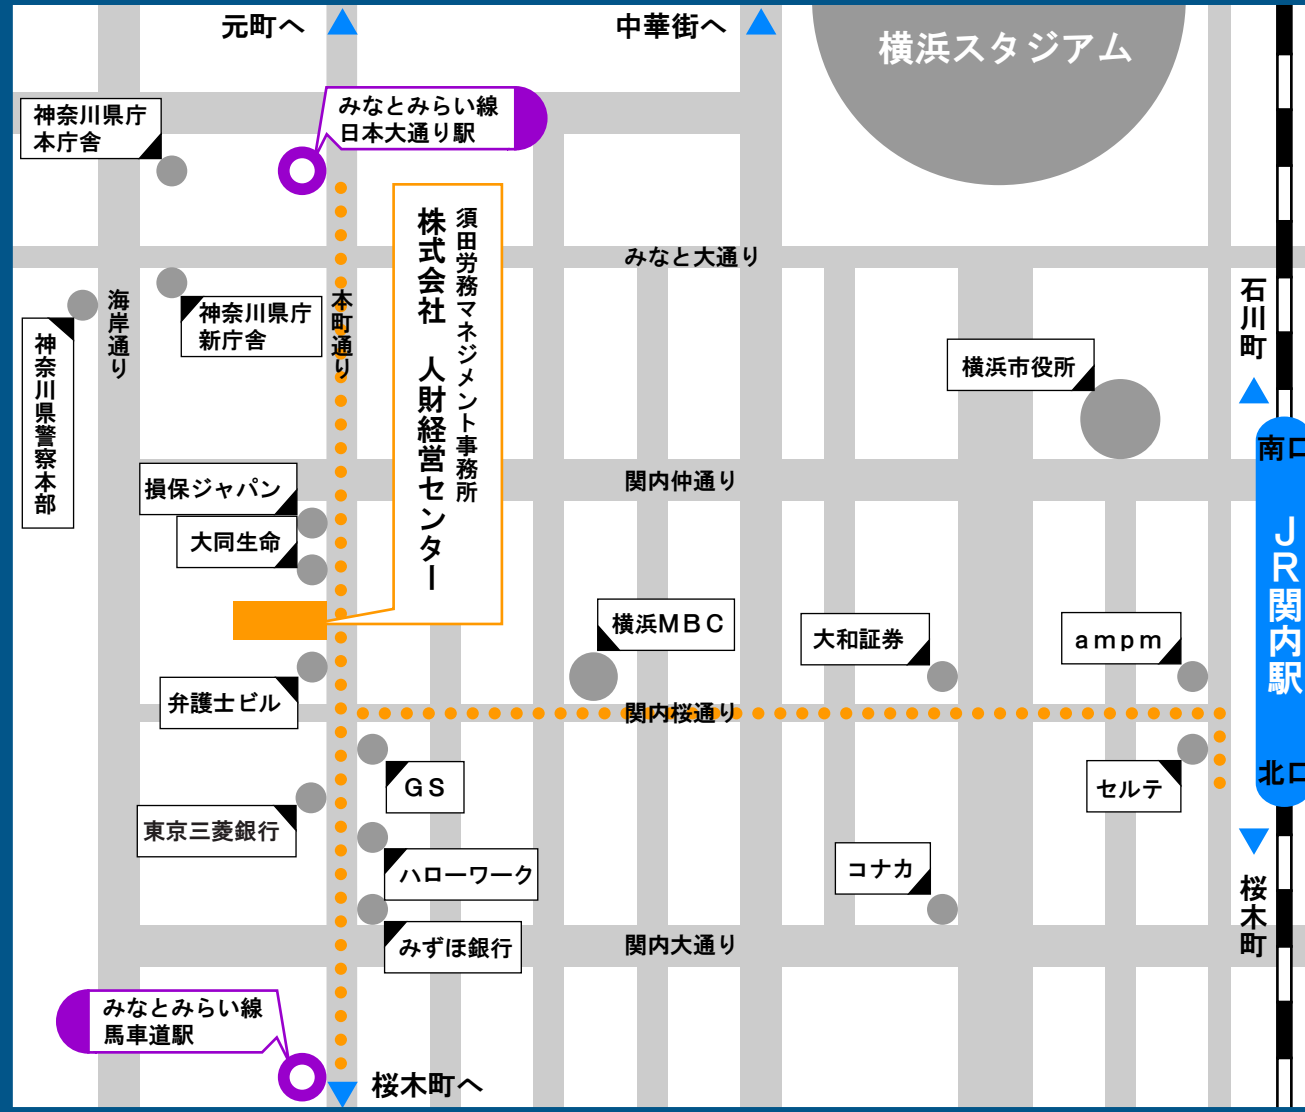

株式会社 人財経営センター 須田労務マネジメント事務所

会社案内図

- ▶ JR関内駅 徒歩7分
- ▶ 市営地下鉄関内駅 徒歩5分
- ▶ みなとみらい線馬車道駅 徒歩2分
- ▶ みなとみらい線日本大通り駅 徒歩2分